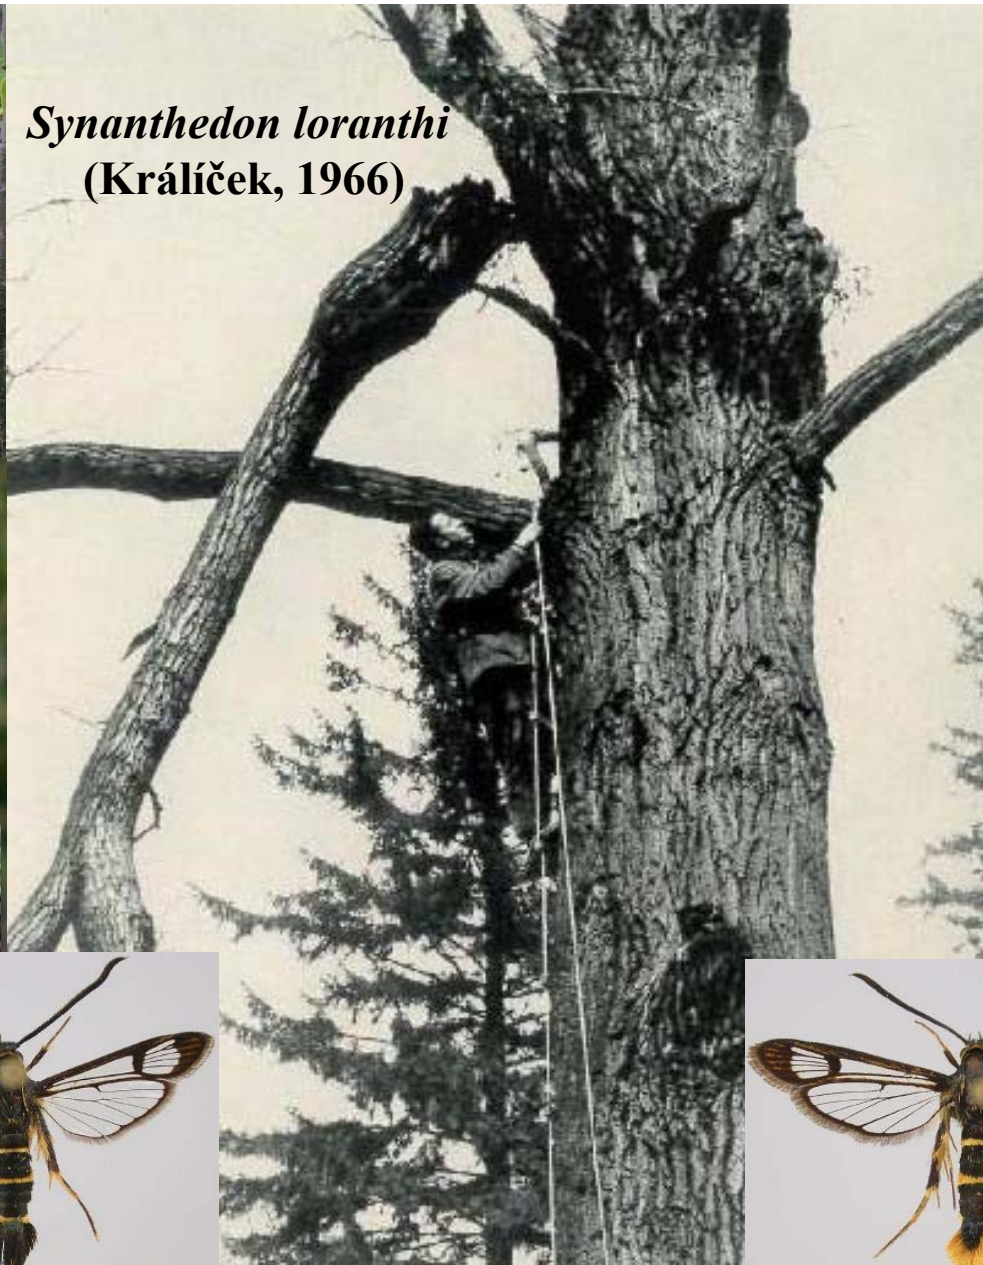

**Libor Šiman, Zdeněk Laštůvka,
Aleš Laštůvka a Vladimír Bělín**

***NESYTKY NIKY
KORUN STROMŮ***

NIKA

KORUN STROMŮ

Jmelí bílé
(*Viscum album*)

Synanthedon loranthe
(Králiček, 1966)

Ochmet evropský
(*Loranthus europaeus*)